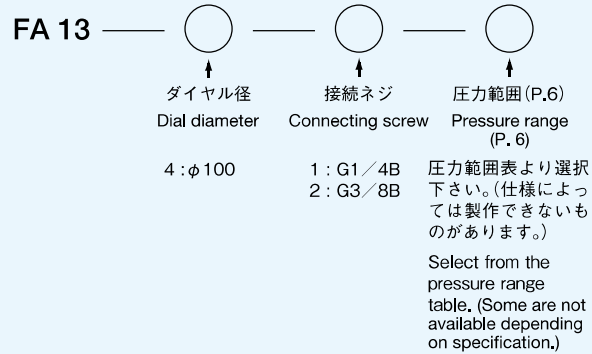

FA 複針ゲージ

FA Duplex Pressure Gauges

FA 13 D型 複針ゲージ FA 13 D type duplex pressure gauges

標準仕様 Standard specification	枠(外枠) Frame (Outer frame)	枠(内枠) Frame (Inner frame)	接続部 Connecting part	ブルドン管 Bourdon tube
$\phi 100$	SSクロームメッキ SS chrome plating	AC7A(白) AC7A (white)	CAC406	低圧=C2680TW 高圧=SUS316 Low pressure = C2680TW High pressure = SUS316

FA 複針ゲージ 図面 FA Duplex Pressure Gauge: Drawings

複針ゲージ D型 FA13-4
Duplex pressure gauge D type FA13-4

複針ゲージ B型 FA12 WA-4(屋外仕様)
Duplex pressure gauge B type FA12 WA-4
(Outdoor specifications)