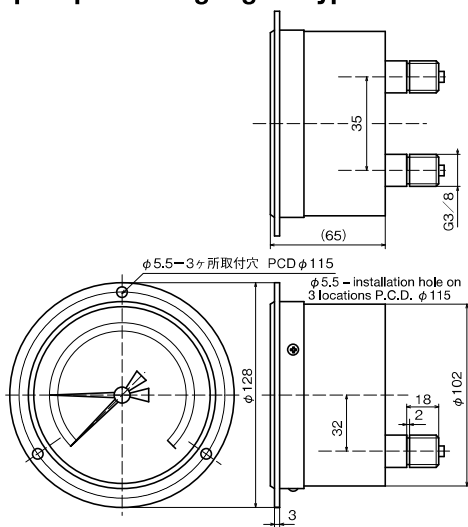

FA 複針ゲージ

FA Duplex Pressure Gauges

FA 13 D型 複針ゲージ FA 13 D type duplex pressure gauges

標準仕様 Standard specification	枠(外枠) Frame (Outer frame)	枠(内枠) Frame (Inner frame)	接続部 Connecting part	ブルドン管 Bourdon tube
$\phi 100$	SSクロームメッキ SS chrome plating	AC7A(白) AC7A (white)	CAC406	低圧=C2680TW 高圧=SUS316 Low pressure = C2680TW High pressure = SUS316

FA 複針ゲージ 図面 FA Duplex Pressure Gauge: Drawings

複針ゲージ D型 FA13-4
Duplex pressure gauge D type FA13-4

複針ゲージ B型 FA12 WA-4(屋外仕様)
Duplex pressure gauge B type FA12 WA-4
(Outdoor specifications)