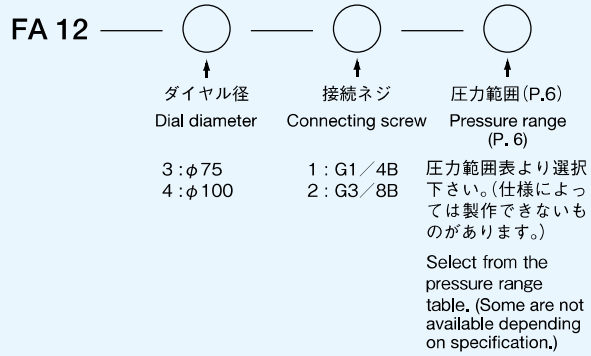

FA 複針ゲージ FA Duplex Pressure Gauges

FA 12 B型 複針ゲージ FA 12 B type duplex pressure gauges

C型・A型・WAタイプ (φ100以上) をご指定頂ければ製作可能です。

C type, A type and WA type (φ100 or larger) are available if you specify.

標準仕様 Standard specification	枠(外枠) Frame (Outer frame)	枠(内枠) Frame (Inner frame)	接続部 Connecting part	ブルドン管 Bourdon tube
φ75・φ100	BsP	AC7A 金色 AC7A gold	CAC406	低圧=C2680TW 高圧=SUS316 Low pressure = C2680TW High pressure = SUS316

FA 複針ゲージ 図面 FA Duplex Pressure Gauge: Drawings

複針ゲージ B型 FA12-4
Duplex pressure gauge B type FA12-4

複針ゲージ B型 FA12-3
Duplex pressure gauge B type FA12-3