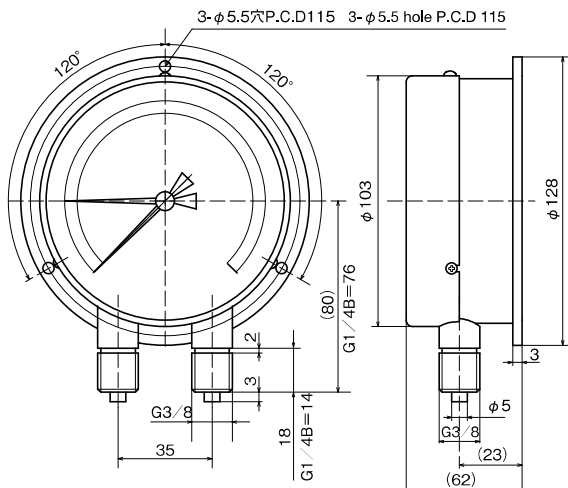

FA 複針ゲージ FA Duplex Pressure Gauges

FA 12 B型 複針ゲージ FA 12 B type duplex pressure gauges

C型・A型・WAタイプ (φ100以上) をご指定頂ければ製作可能です。

C type, A type and WA type (φ100 or larger) are available if you specify.

標準仕様 Standard specification	枠(外枠) Frame (Outer frame)	枠(内枠) Frame (Inner frame)	接続部 Connecting part	ブルドン管 Bourdon tube
φ75・φ100	BsP	AC7A 金色 AC7A gold	CAC406	低圧=C2680TW 高圧=SUS316 Low pressure = C2680TW High pressure = SUS316

FA 複針ゲージ 図面 FA Duplex Pressure Gauge: Drawings

複針ゲージ B型 FA12-4
Duplex pressure gauge B type FA12-4

複針ゲージ B型 FA12-3
Duplex pressure gauge B type FA12-3