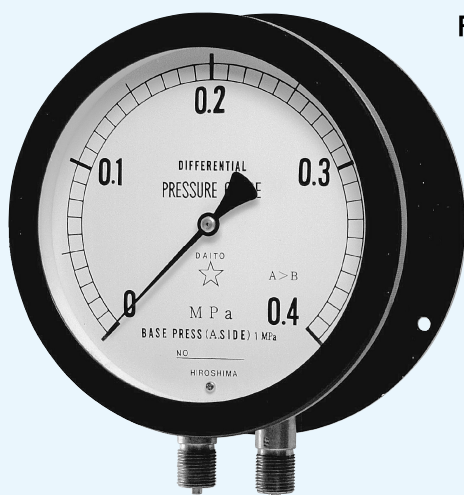

FS 差圧ゲージ

FS Differential Pressure Gauges

FS12 B型 差圧ゲージ FS12 B type Differential pressure gauge

標準仕様 Standard specification	枠(外枠) Frame (Outer frame)	枠(内枠) Frame (Inner frame)	接続部 Connecting part	ブルドン管 Bourdon tube
$\phi 150$	AC7A黒塗 AC7A black coating	AC7A黒塗 AC7A black coating	CAC406 SUS316	C2680TW SUS316