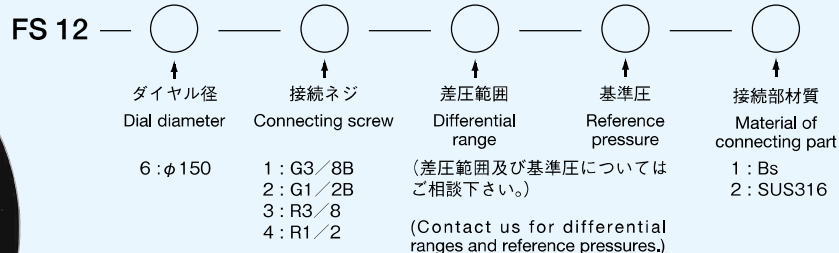

FS 差圧ゲージ

FS Differential Pressure Gauges

FS12 B型 差圧ゲージ FS12 B type Differential pressure gauge

標準仕様 Standard specification	枠(外枠) Frame (Outer frame)	枠(内枠) Frame (Inner frame)	接続部 Connecting part	ブルドン管 Bourdon tube
$\phi 150$	AC7A黒塗 AC7A black coating	AC7A黒塗 AC7A black coating	CAC406 SUS316	C2680TW SUS316