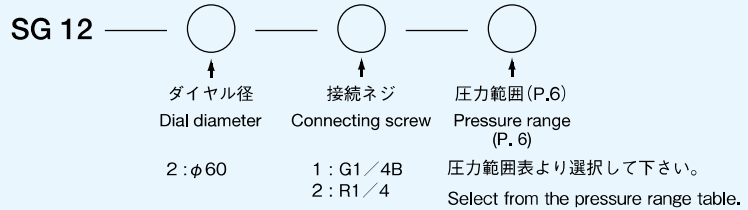

SG セイフティマーク付グリセリン入ゲージ

SG Glycerin-Filled Gauges with Safety Marks

SG11 A型ゲージ

SG11 A type gauge

標準仕様 Standard specification	枠(外枠) Frame (Outer frame)	枠(内枠) Frame (Inner frame)	接続部 Connecting part	ブルドン管 Bourdon tube
φ60	AC7A (白) AC7A (white)	AC7A (白) AC7A (white)	C3604BD	C2680TW C5191

SG12 B型ゲージ

SG12 B type gauge

標準仕様 Standard specification	枠(外枠) Frame (Outer frame)	枠(内枠) Frame (Inner frame)	接続部 Connecting part	ブルドン管 Bourdon tube
φ60	AC7A (白) AC7A (white)	AC7A (白) AC7A (white)	C3604BD	C2680TW C5191