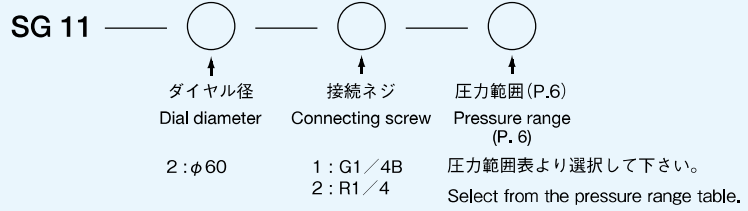

SG セイフティマーク付グリセリン入ゲージ

SG Glycerin-Filled Gauges with Safety Marks

SG11 A型ゲージ

SG11 A type gauge

標準仕様 Standard specification	枠(外枠) Frame (Outer frame)	枠(内枠) Frame (Inner frame)	接続部 Connecting part	ブルドン管 Bourdon tube
φ60	AC7A (白) AC7A (white)	AC7A (白) AC7A (white)	C3604BD	C2680TW C5191

SG12 B型ゲージ

SG12 B type gauge

標準仕様 Standard specification	枠(外枠) Frame (Outer frame)	枠(内枠) Frame (Inner frame)	接続部 Connecting part	ブルドン管 Bourdon tube
φ60	AC7A (白) AC7A (white)	AC7A (白) AC7A (white)	C3604BD	C2680TW C5191