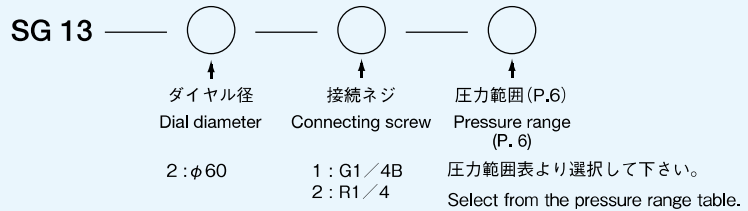

SG セイフティマーク付グリセリン入ゲージ

SG Glycerin-Filled Gauges with Safety Marks

SG11 A型ゲージ

SG11 A type gauge

標準仕様 Standard specification	枠(外枠) Frame (Outer frame)	枠(内枠) Frame (Inner frame)	接続部 Connecting part	ブルドン管 Bourdon tube
φ60	AC7A (白) AC7A (white)	AC7A (白) AC7A (white)	C3604BD	C2680TW C5191

SG12 B型ゲージ

SG12 B type gauge

標準仕様 Standard specification	枠(外枠) Frame (Outer frame)	枠(内枠) Frame (Inner frame)	接続部 Connecting part	ブルドン管 Bourdon tube
φ60	AC7A (白) AC7A (white)	AC7A (白) AC7A (white)	C3604BD	C2680TW C5191

SG13 D型ゲージ

SG13 D type gauge

標準仕様 Standard specification	枠(外枠) Frame (Outer frame)	枠(内枠) Frame (Inner frame)	接続部 Connecting part	ブルドン管 Bourdon tube
φ60	AC7A (白) AC7A (white)	AC7A (白) AC7A (white)	C3604BD	C2680TW C5191