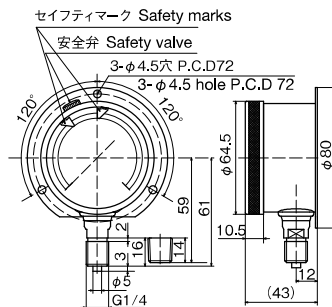

SG セイフティマーク付グリセリン入ゲージ

SG Glycerin-Filled Gauges with Safety Marks

SG11 A型ゲージ

SG11 A type gauge

標準仕様 Standard specification	枠(外枠) Frame (Outer frame)	枠(内枠) Frame (Inner frame)	接続部 Connecting part	ブルドン管 Bourdon tube
φ60	AC7A (白) AC7A (white)	AC7A (白) AC7A (white)	C3604BD	C2680TW C5191

SG12 B型ゲージ

SG12 B type gauge

標準仕様 Standard specification	枠(外枠) Frame (Outer frame)	枠(内枠) Frame (Inner frame)	接続部 Connecting part	ブルドン管 Bourdon tube
φ60	AC7A (白) AC7A (white)	AC7A (白) AC7A (white)	C3604BD	C2680TW C5191

SG13 D型ゲージ

SG13 D type gauge

標準仕様 Standard specification	枠(外枠) Frame (Outer frame)	枠(内枠) Frame (Inner frame)	接続部 Connecting part	ブルドン管 Bourdon tube
φ60	AC7A (白) AC7A (white)	AC7A (白) AC7A (white)	C3604BD	C2680TW C5191

SG11 A型ゲージ 図面

SG11 A type Gauge: Drawings

SG12 B型ゲージ 図面

SG12 B type Gauge: Drawings

SG13 D型ゲージ 図面

SG13 D type Gauge: Drawings

※接続ネジについてもご相談下さい。※接続部SUS316も製作可能です。

* Also contact us for connecting screws. * Gauges with a connecting part of SUS316 are also available.