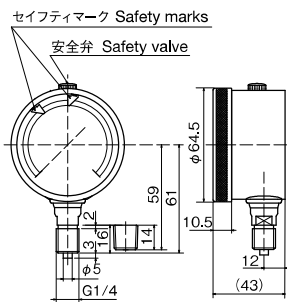

SG11 A型ゲージ 図面

SG11 A type Gauge: Drawings