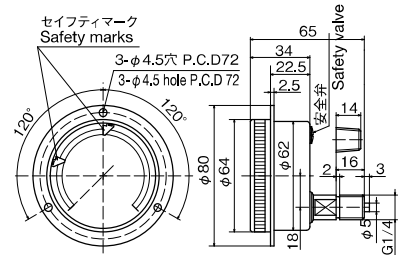

SG セイフティマーク付グリセリン入ゲージ

SG Glycerin-Filled Gauges with Safety Marks

SG11 A型ゲージ

SG11 A type gauge

標準仕様 Standard specification	枠(外枠) Frame (Outer frame)	枠(内枠) Frame (Inner frame)	接続部 Connecting part	ブルドン管 Bourdon tube
φ60	AC7A (白) AC7A (white)	AC7A (白) AC7A (white)	C3604BD	C2680TW C5191

SG12 B型ゲージ

SG12 B type gauge

標準仕様 Standard specification	枠(外枠) Frame (Outer frame)	枠(内枠) Frame (Inner frame)	接続部 Connecting part	ブルドン管 Bourdon tube
φ60	AC7A (白) AC7A (white)	AC7A (白) AC7A (white)	C3604BD	C2680TW C5191

SG13 D型ゲージ

SG13 D type gauge

標準仕様 Standard specification	枠(外枠) Frame (Outer frame)	枠(内枠) Frame (Inner frame)	接続部 Connecting part	ブルドン管 Bourdon tube
φ60	AC7A (白) AC7A (white)	AC7A (白) AC7A (white)	C3604BD	C2680TW C5191

SG11 A型ゲージ 図面

SG11 A type Gauge: Drawings

SG12 B型ゲージ 図面

SG12 B type Gauge: Drawings

SG13 D型ゲージ 図面

SG13 D type Gauge: Drawings

※接続ネジについてもご相談下さい。※接続部SUS316も製作可能です。

* Also contact us for connecting screws. * Gauges with a connecting part of SUS316 are also available.