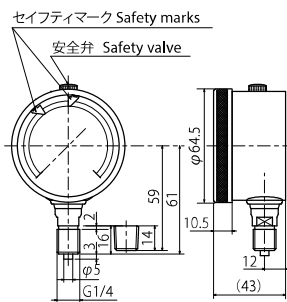

SG11 A型ゲージ 図面
SG11 A type Gauge: Drawings