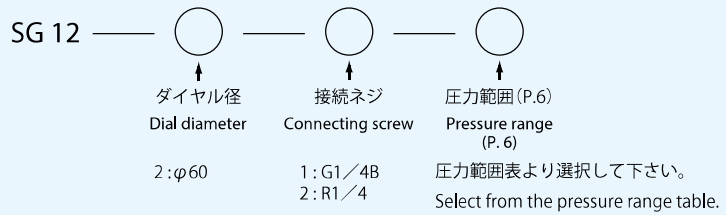

SG セイフティマーク付グリセリン入ゲージ SG Glycerin-Filled Gauges with Safety Marks

SG11 A型ゲージ
SG11 A type gauge

標準仕様 Standard specification	枠 (外枠) Frame (Outer frame)	枠 (内枠) Frame (Inner frame)	接続部 Connecting part	ブルドン管 Bourdon tube
φ60	AC7A (白) AC7A (white)	AC7A (白) AC7A (white)	C3604BD	C2680TW C5191

SG12 B型ゲージ
SG12 B type gauge

標準仕様 Standard specification	枠 (外枠) Frame (Outer frame)	枠 (内枠) Frame (Inner frame)	接続部 Connecting part	ブルドン管 Bourdon tube
φ60	AC7A (白) AC7A (white)	AC7A (白) AC7A (white)	C3604BD	C2680TW C5191