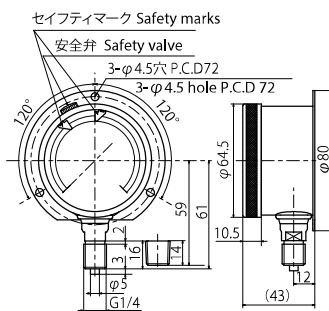

SG セイフティマーク付グリセリン入ゲージ SG Glycerin-Filled Gauges with Safety Marks

SG11 A型ゲージ
SG11 A type gauge

標準仕様 Standard specification	枠 (外枠) Frame (Outer frame)	枠 (内枠) Frame (Inner frame)	接続部 Connecting part	ブルドン管 Bourdon tube
φ60	AC7A (白) AC7A (white)	AC7A (白) AC7A (white)	C3604BD	C2680TW C5191

SG12 B型ゲージ
SG12 B type gauge

標準仕様 Standard specification	枠 (外枠) Frame (Outer frame)	枠 (内枠) Frame (Inner frame)	接続部 Connecting part	ブルドン管 Bourdon tube
φ60	AC7A (白) AC7A (white)	AC7A (白) AC7A (white)	C3604BD	C2680TW C5191

SG13 D型ゲージ
SG13 D type gauge

標準仕様 Standard specification	枠 (外枠) Frame (Outer frame)	枠 (内枠) Frame (Inner frame)	接続部 Connecting part	ブルドン管 Bourdon tube
φ60	AC7A (白) AC7A (white)	AC7A (白) AC7A (white)	C3604BD	C2680TW C5191

SG11 A型ゲージ 図面
SG11 A type Gauge: Drawings

SG12 B型ゲージ 図面
SG12 B type Gauge: Drawings

SG13 D型ゲージ 図面
SG13 D type Gauge: Drawings

※接続ネジについてもご相談下さい。※接続部SUS316も製作可能です。
* Also contact us for connecting screws. * Gauges with a connecting part of SUS316 are also available.