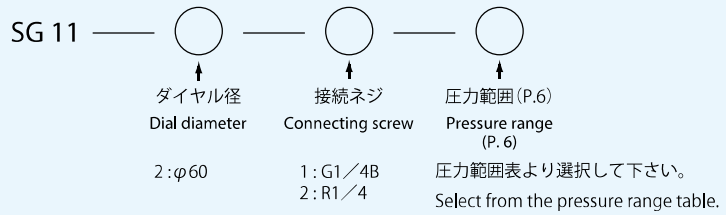

SG セイフティマーク付グリセリン入ゲージ SG Glycerin-Filled Gauges with Safety Marks

SG11 A型ゲージ
SG11 A type gauge

標準仕様 Standard specification	枠 (外枠) Frame (Outer frame)	枠 (内枠) Frame (Inner frame)	接続部 Connecting part	ブルドン管 Bourdon tube
φ60	AC7A (白) AC7A (white)	AC7A (白) AC7A (white)	C3604BD	C2680TW C5191

SG12 B型ゲージ
SG12 B type gauge

標準仕様 Standard specification	枠 (外枠) Frame (Outer frame)	枠 (内枠) Frame (Inner frame)	接続部 Connecting part	ブルドン管 Bourdon tube
φ60	AC7A (白) AC7A (white)	AC7A (白) AC7A (white)	C3604BD	C2680TW C5191