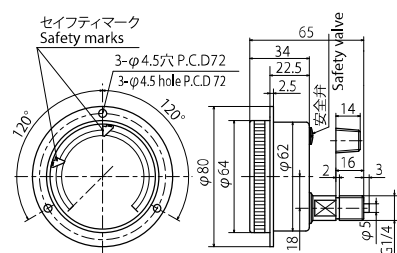

SG セイフティマーク付グリセリン入ゲージ SG Glycerin-Filled Gauges with Safety Marks

SG11 A型ゲージ
SG11 A type gauge

標準仕様 Standard specification	枠 (外枠) Frame (Outer frame)	枠 (内枠) Frame (Inner frame)	接続部 Connecting part	ブルドン管 Bourdon tube
φ60	AC7A (白) AC7A (white)	AC7A (白) AC7A (white)	C3604BD	C2680TW C5191

SG12 B型ゲージ
SG12 B type gauge

標準仕様 Standard specification	枠 (外枠) Frame (Outer frame)	枠 (内枠) Frame (Inner frame)	接続部 Connecting part	ブルドン管 Bourdon tube
φ60	AC7A (白) AC7A (white)	AC7A (白) AC7A (white)	C3604BD	C2680TW C5191

SG13 D型ゲージ
SG13 D type gauge

標準仕様 Standard specification	枠 (外枠) Frame (Outer frame)	枠 (内枠) Frame (Inner frame)	接続部 Connecting part	ブルドン管 Bourdon tube
φ60	AC7A (白) AC7A (white)	AC7A (白) AC7A (white)	C3604BD	C2680TW C5191

SG11 A型ゲージ 図面
SG11 A type Gauge: Drawings

SG12 B型ゲージ 図面
SG12 B type Gauge: Drawings

SG13 D型ゲージ 図面
SG13 D type Gauge: Drawings

※接続ネジについてもご相談下さい。※接続部SUS316も製作可能です。
* Also contact us for connecting screws. * Gauges with a connecting part of SUS316 are also available.