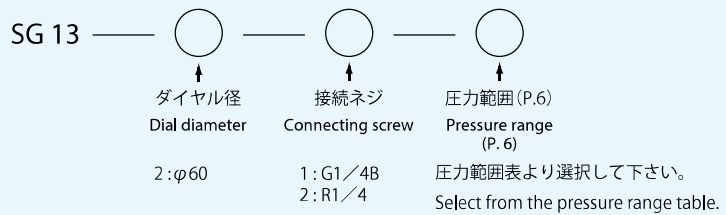

SG13 D型ゲージ
SG13 D type gauge

標準仕様 Standard specification	枠 (外枠) Frame (Outer frame)	枠 (内枠) Frame (Inner frame)	接続部 Connecting part	ブルドン管 Bourdon tube
φ60	AC7A (白) AC7A (white)	AC7A (白) AC7A (white)	C3604BD	C2680TW C5191