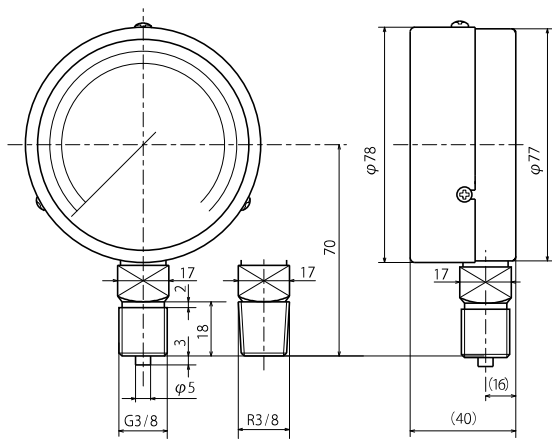

## JUN Gauges

J11 A型ゲージ J11 A type gauge

標準仕様 Standard specification	枠(外枠) Frame (Outer frame)	枠(内枠) Frame (Inner frame)	接続部 Connecting part	ブルドン管 Bourdon tube
φ75・φ100	SSクロームメッキ SS chrome plating	AC7A銀色 AC7A silver	C3604BD	低圧=C2680TW Low pressure = C2680TW

J12 B型ゲージ J12 B type gauge

標準仕様 Standard specification	枠(外枠) Frame (Outer frame)	枠(内枠) Frame (Inner frame)	接続部 Connecting part	ブルドン管 Bourdon tube
φ75・φ100	SSクロームメッキ SS chrome plating	AC7A銀色 AC7A silver	C3604BD	低圧=C2680TW Low pressure = C2680TW

J11 A型ゲージ 設置針付

J11 A type gauge  
with index pointer

J12 B型ゲージ 設置針付

J12 B type gauge  
with index pointer

※設置針が必要な場合は、ご指定下さい。

\* Specify if an index pointer is necessary.

J11-3

J11-4