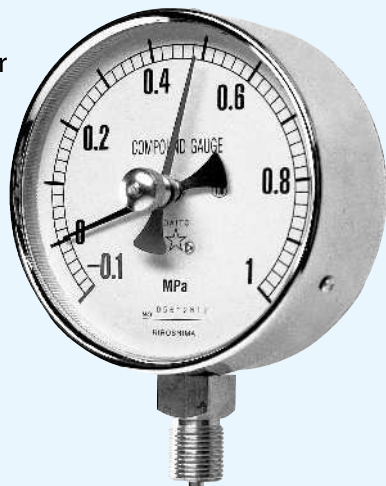

J11 A型ゲージ 設置針付

J11 A type gauge
with index pointer