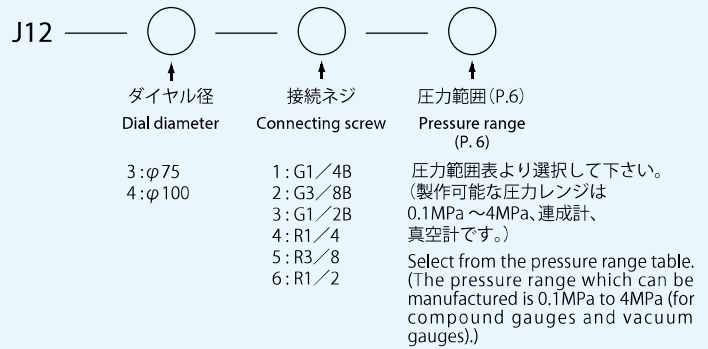

J12 B型ゲージ J12 B type gauge

標準仕様 Standard specification	枠(外枠) Frame (Outer frame)	枠(内枠) Frame (Inner frame)	接続部 Connecting part	ブルドン管 Bourdon tube
φ75・φ100	SSクロームメッキ SS chrome plating	AC7A銀色 AC7A silver	C3604BD	低圧=C2680TW Low pressure = C2680TW