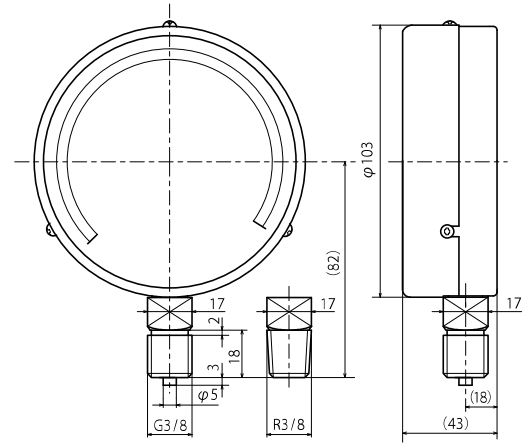

## JUN Gauges

J11 A型ゲージ J11 A type gauge

標準仕様 Standard specification	枠(外枠) Frame (Outer frame)	枠(内枠) Frame (Inner frame)	接続部 Connecting part	ブルドン管 Bourdon tube
φ75・φ100	SSクロームメッキ SS chrome plating	AC7A銀色 AC7A silver	C3604BD	低圧=C2680TW Low pressure = C2680TW

J12 B型ゲージ J12 B type gauge

標準仕様 Standard specification	枠(外枠) Frame (Outer frame)	枠(内枠) Frame (Inner frame)	接続部 Connecting part	ブルドン管 Bourdon tube
φ75・φ100	SSクロームメッキ SS chrome plating	AC7A銀色 AC7A silver	C3604BD	低圧=C2680TW Low pressure = C2680TW

J11 A型ゲージ 設置針付

J11 A type gauge  
with index pointer

J12 B型ゲージ 設置針付

J12 B type gauge  
with index pointer

※設置針が必要な場合は、ご指定下さい。

\* Specify if an index pointer is necessary.

J11-3

J11-4