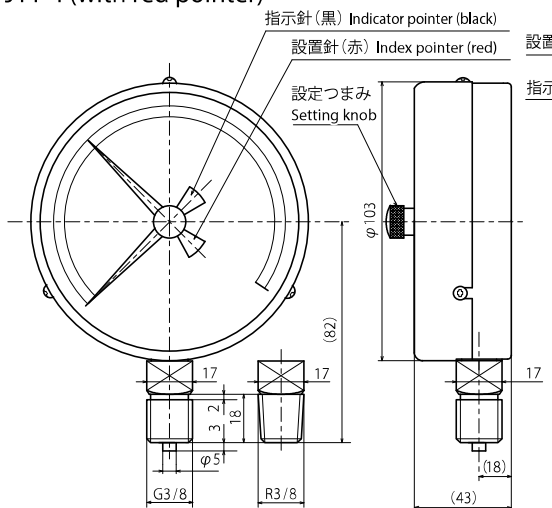

J12 B型ゲージ J12 B type gauge

標準仕様 Standard specification	枠(外枠) Frame (Outer frame)	枠(内枠) Frame (Inner frame)	接続部 Connecting part	ブルドン管 Bourdon tube
φ75・φ100	SSクロームメッキ SS chrome plating	AC7A銀色 AC7A silver	C3604BD	低圧=C2680TW Low pressure = C2680TW

J11 A型ゲージ 設置針付

J11 A type gauge  
with index pointer

J12 B型ゲージ 設置針付

J12 B type gauge  
with index pointer

※設置針が必要な場合は、ご指定下さい。

\* Specify if an index pointer is necessary.

J11-3

J11-4

J12-3

J12-4

J11-4 (赤針付)

J11-4 (with red pointer)

J12-4 (赤針付)

J12-4 (with red pointer)