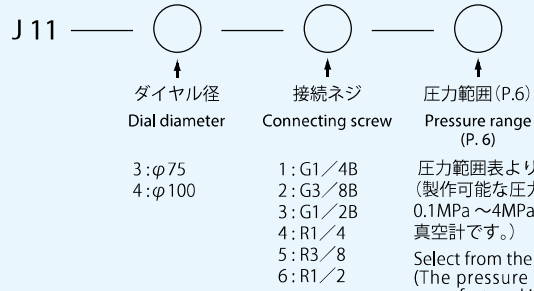

## JUN Gauges

J11 A型ゲージ J11 A type gauge

標準仕様 Standard specification	枠(外枠) Frame (Outer frame)	枠(内枠) Frame (Inner frame)	接続部 Connecting part	ブルドン管 Bourdon tube
φ75・φ100	SSクロームメッキ SS chrome plating	AC7A銀色 AC7A silver	C3604BD	低圧=C2680TW Low pressure = C2680TW

J12 B型ゲージ J12 B type gauge

標準仕様 Standard specification	枠(外枠) Frame (Outer frame)	枠(内枠) Frame (Inner frame)	接続部 Connecting part	ブルドン管 Bourdon tube
φ75・φ100	SSクロームメッキ SS chrome plating	AC7A銀色 AC7A silver	C3604BD	低圧=C2680TW Low pressure = C2680TW