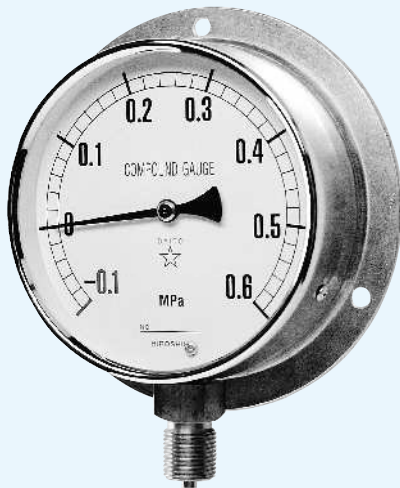

## JUN Gauges

J11 A型ゲージ J11 A type gauge

標準仕様 Standard specification	枠(外枠) Frame (Outer frame)	枠(内枠) Frame (Inner frame)	接続部 Connecting part	ブルドン管 Bourdon tube
φ75・φ100	SSクロームメッキ SS chrome plating	AC7A銀色 AC7A silver	C3604BD	低圧=C2680TW Low pressure = C2680TW

J12 B型ゲージ J12 B type gauge

標準仕様 Standard specification	枠(外枠) Frame (Outer frame)	枠(内枠) Frame (Inner frame)	接続部 Connecting part	ブルドン管 Bourdon tube
φ75・φ100	SSクロームメッキ SS chrome plating	AC7A銀色 AC7A silver	C3604BD	低圧=C2680TW Low pressure = C2680TW