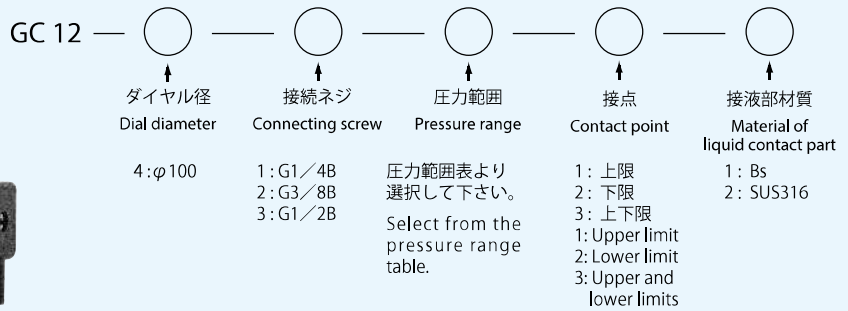

GCコンタクト接点付油入りゲージ

GC Contact Point Oil-Filled Gauges

GC12 コンタクト接点付油入りゲージ

GC12 Contact point oil-filled gauges

標準仕様 Standard specification

枠(外枠) Frame (Outer frame)	枠(内枠) Frame (Inner frame)	接続部 Connecting part	ブルドン管 Bourdon tube
BSPクロームメッキ BSP chrome plating	SUS304	SUS316	C2680TW SUS316 SUS630

GCコンタクト接点付油入りゲージ 図面 GC Contact Point Oil-Filled Gauge: Drawings

GC12-4 コンタクト接点付油入りゲージ

GC12-4 Contact point oil-filled gauges