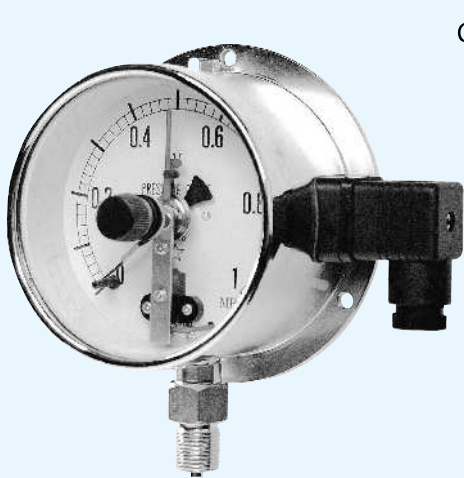

GCコンタクト接点付油入りゲージ

GC Contact Point Oil-Filled Gauges

GC12 コンタクト接点付油入りゲージ

GC12 Contact point oil-filled gauges

標準仕様 Standard specification

枠(外枠) Frame (Outer frame)	枠(内枠) Frame (Inner frame)	接続部 Connecting part	ブルドン管 Bourdon tube
BSPクロームメッキ BSP chrome plating	SUS304	SUS316	C2680TW SUS316 SUS630

GCコンタクト接点付油入りゲージ 図面 GC Contact Point Oil-Filled Gauge: Drawings

GC12-4 コンタクト接点付油入りゲージ

GC12-4 Contact point oil-filled gauges