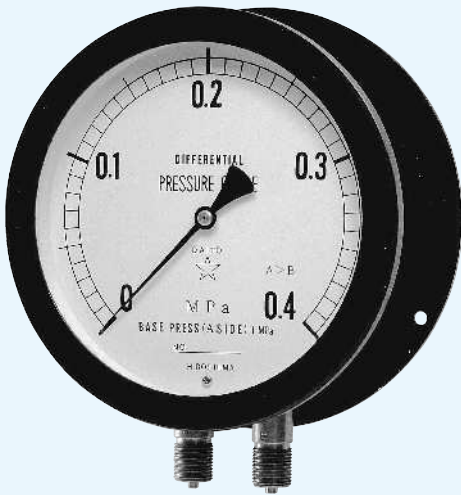

FS 差圧ゲージ

FS Differential Pressure Gauges

FS12 B型 差圧ゲージ

FS12 B type Differential pressure gauge

標準仕様 Standard specification	枠(外枠) Frame (Outer frame)	枠(内枠) Frame (Inner frame)	接続部 Connecting part	ブルドン管 Bourdon tube
φ150	AC7A黒塗 AC7A black coating	AC7A黒塗 AC7A black coating	CAC406 SUS316	C2680TW SUS316