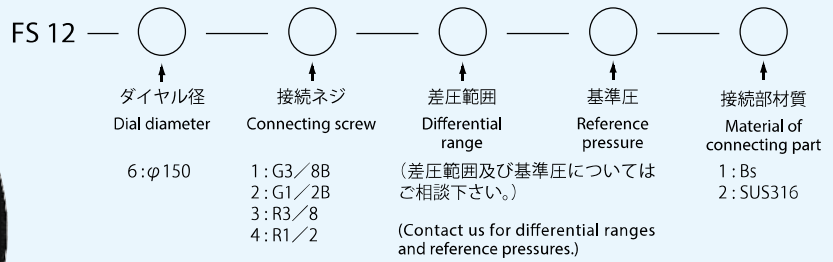

FS 差圧ゲージ

FS Differential Pressure Gauges

FS12 B型 差圧ゲージ

FS12 B type Differential pressure gauge

標準仕様 Standard specification	枠(外枠) Frame (Outer frame)	枠(内枠) Frame (Inner frame)	接続部 Connecting part	ブルドン管 Bourdon tube
φ150	AC7A黒塗 AC7A black coating	AC7A黒塗 AC7A black coating	CAC406 SUS316	C2680TW SUS316